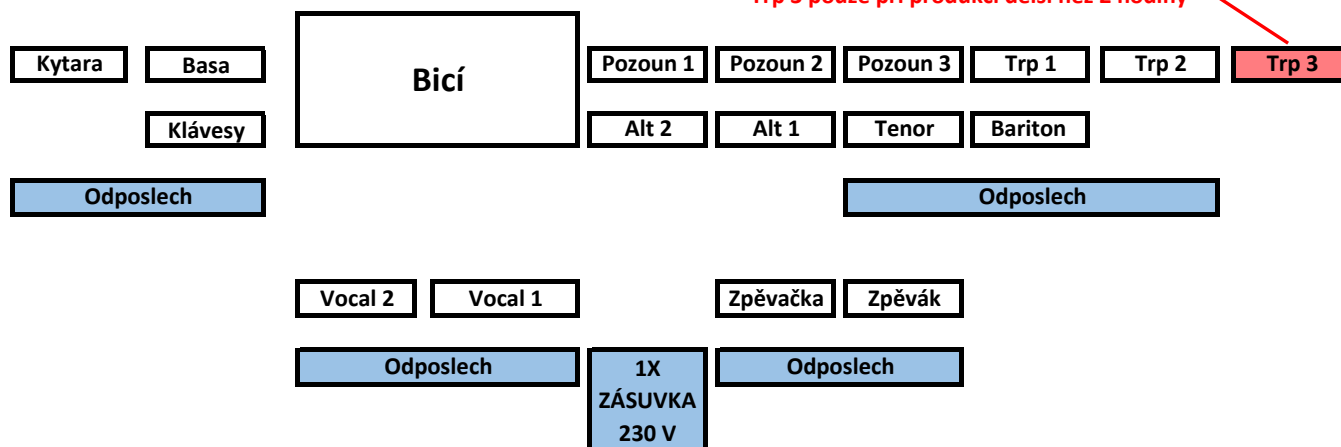

STAGE PLAN - RED SOCKS ORCHESTRA

verze 07_2020

Trp 3 pouze při produkci delší než 2 hodiny

POKUD TO PROSTOR NA PODIU VYŽADUJE, SESTAVA MŮŽE BÝT ZRCADLOVĚ OTOČENA

- Zpěvy**
- všechny zpěvy a vokály vlastní mikrofony
 - Zpěvák - kondenzátorový mikrofon
 - stojany na mikrofony dodá zvukař
- Dechy**
- všechny dechy vlastní Audio-Technica PRO-35 (nutný fantom)
 - Alt 1 - bezdrátový PRO-35 - přijímač umístěn kdekoli na podiu
- Bicí**
- kopák, virbl, 1x tom, 1x floor tom, hi-hat, ride, 2x crash
 - virbl s širokým dřevěným ráfkem - pro mikrofon nutný stojan!
- Klávesy - nutný DI-box (dodá zvukař)**
- Basa - DI výstup (linka)**
- Kytara - kombo bez linky, nazvučit mikrofonem (dodá zvukař)**
- Input list:**
- | | |
|-----------------------------|-----------------|
| 01 - Alt 2 (PRO-35) | 10- Vocal 1 |
| 02 - Alt 1 (PRO-35 bezdrát) | 11- Vocal 2 |
| 03- Tenor (PRO-35) | 12 - Zpěv 1 |
| 04- Bariton (PRO-35) | 15 - zpěv 2 |
| 05- Pozoun1 (PRO-35) | |
| 06- Pozoun2 (PRO-35) | 16- Basa |
| 07- Pozoun3 (PRO-35) | 17 -Kytara |
| 08- Trubka 1 (PRO-35) | 18,19 - Klávesy |
| 09- Trubka 2 (PRO-35) | 20-26 - Bicí |
| 10- Trubka 3 (PRO-35) | |
- V případě dotazů volejte 777 800 261 (Petr Hladík)